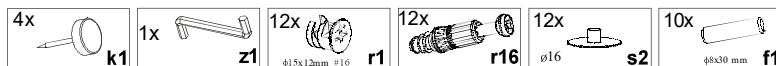

VMV HOLDING

TOP - MIX

LAW/115

115/55/48

VMV HOLDING

<http://www.vmvholding.com.ua>

1	T-203	1150	550	16/32/32	1
2	T-106	464	350	16/32	2
3	T-308	918	310	16	1
4	T-403	918	100	16	1